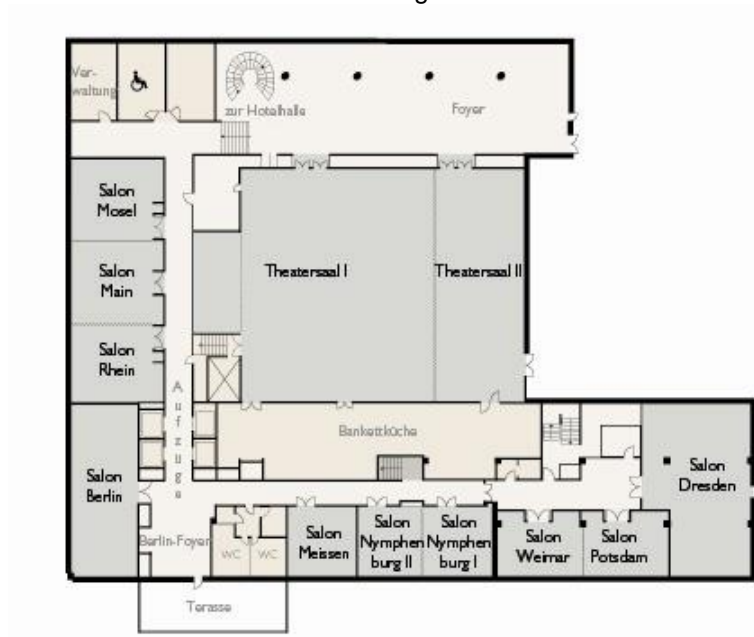

2. Etage

Änderungen vorbehalten.

InterContinental Frankfurt
Wilhelm-Leuschner Strasse 43 • 60329 Frankfurt
Tel. +49 (0)69 2605 0 | frankfurt.intercontinental.com
[IHG Travel Advisory Policy](#)