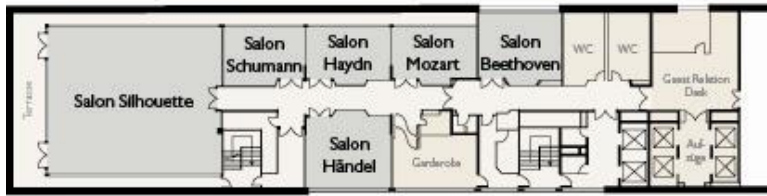

21. Etage

Änderungen vorbehalten.

InterContinental Frankfurt
Wilhelm-Leuschner Strasse 43 • 60329 Frankfurt
Tel. +49 (0)69 2605 0 | frankfurt.intercontinental.com
[IHG Travel Advisory Policy](#)